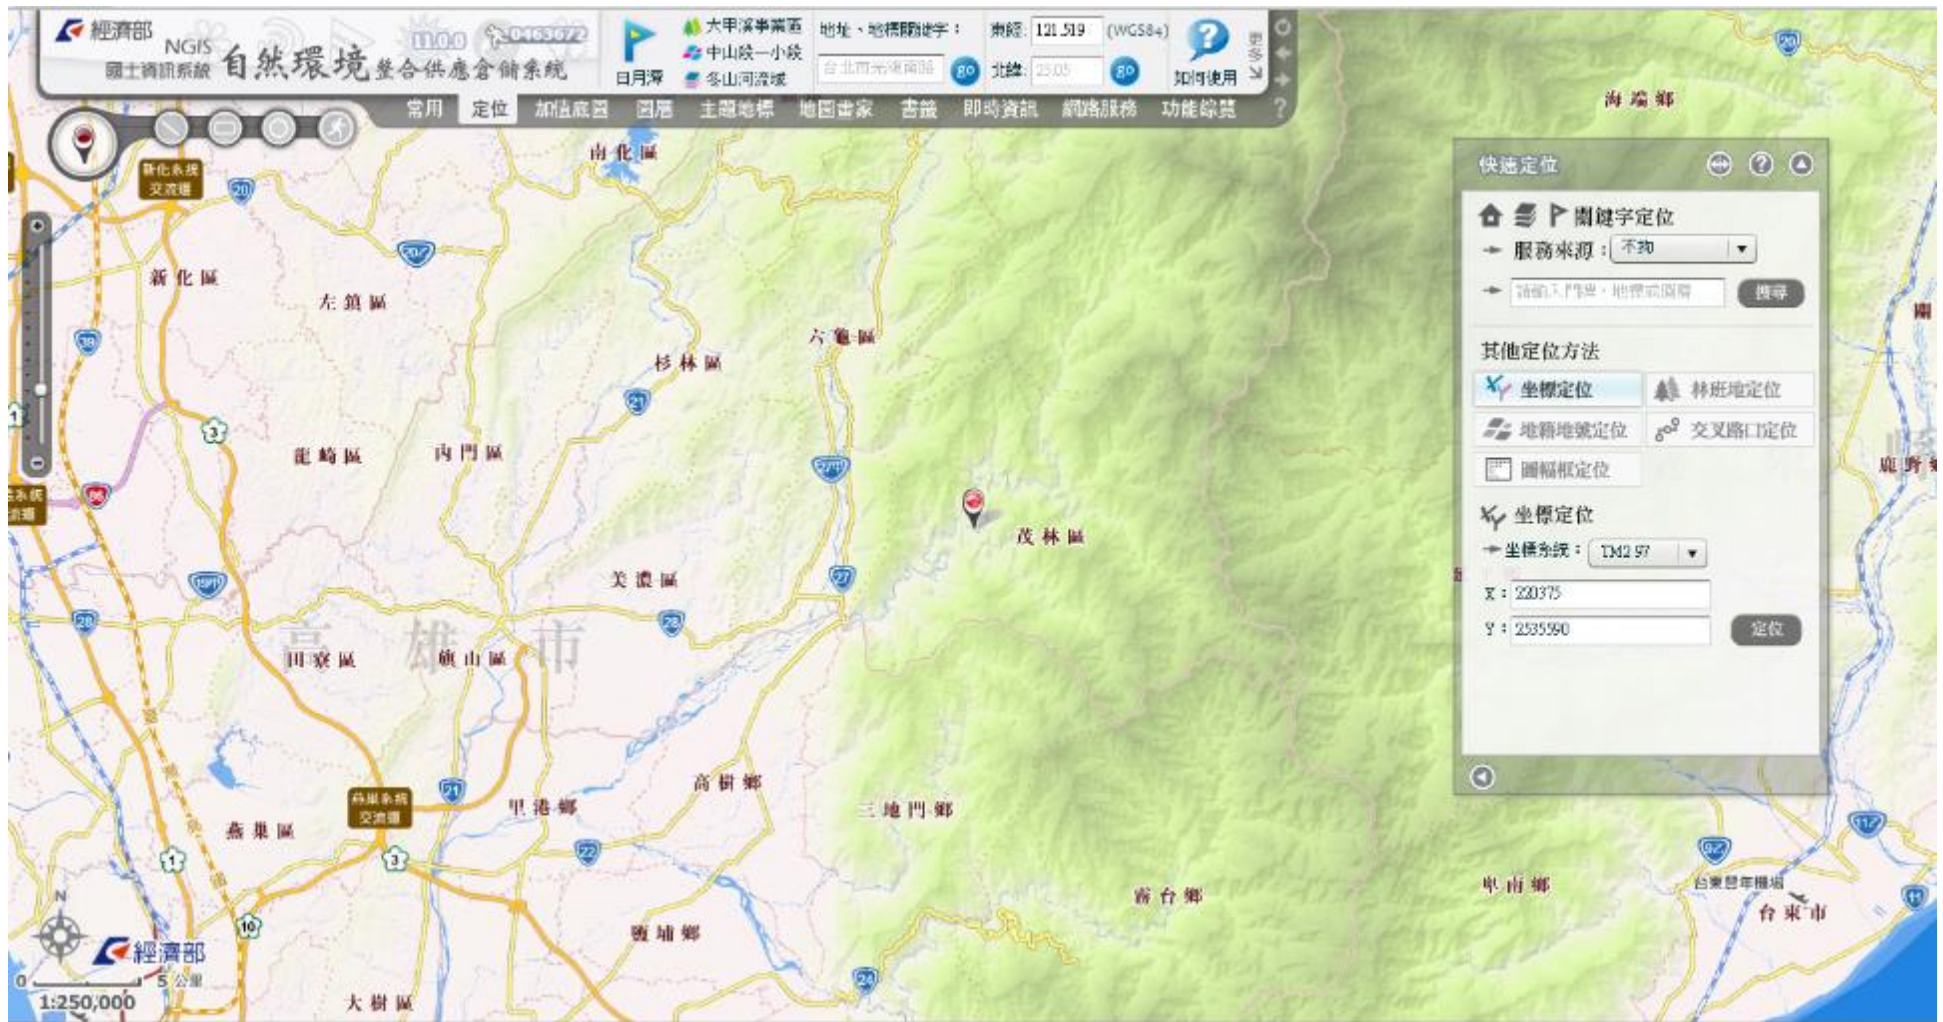

荖濃溪：桃源區高中里美蘭聯絡道路上游 (TW97 X : 221458、Y : 2558504)

濁口溪：茂林區多納第一號吊橋上游 (TW97 X：220375、Y：253590)

旗山溪：那瑪夏區民生大橋界點上游（TW97 X：220478、Y：2573685）