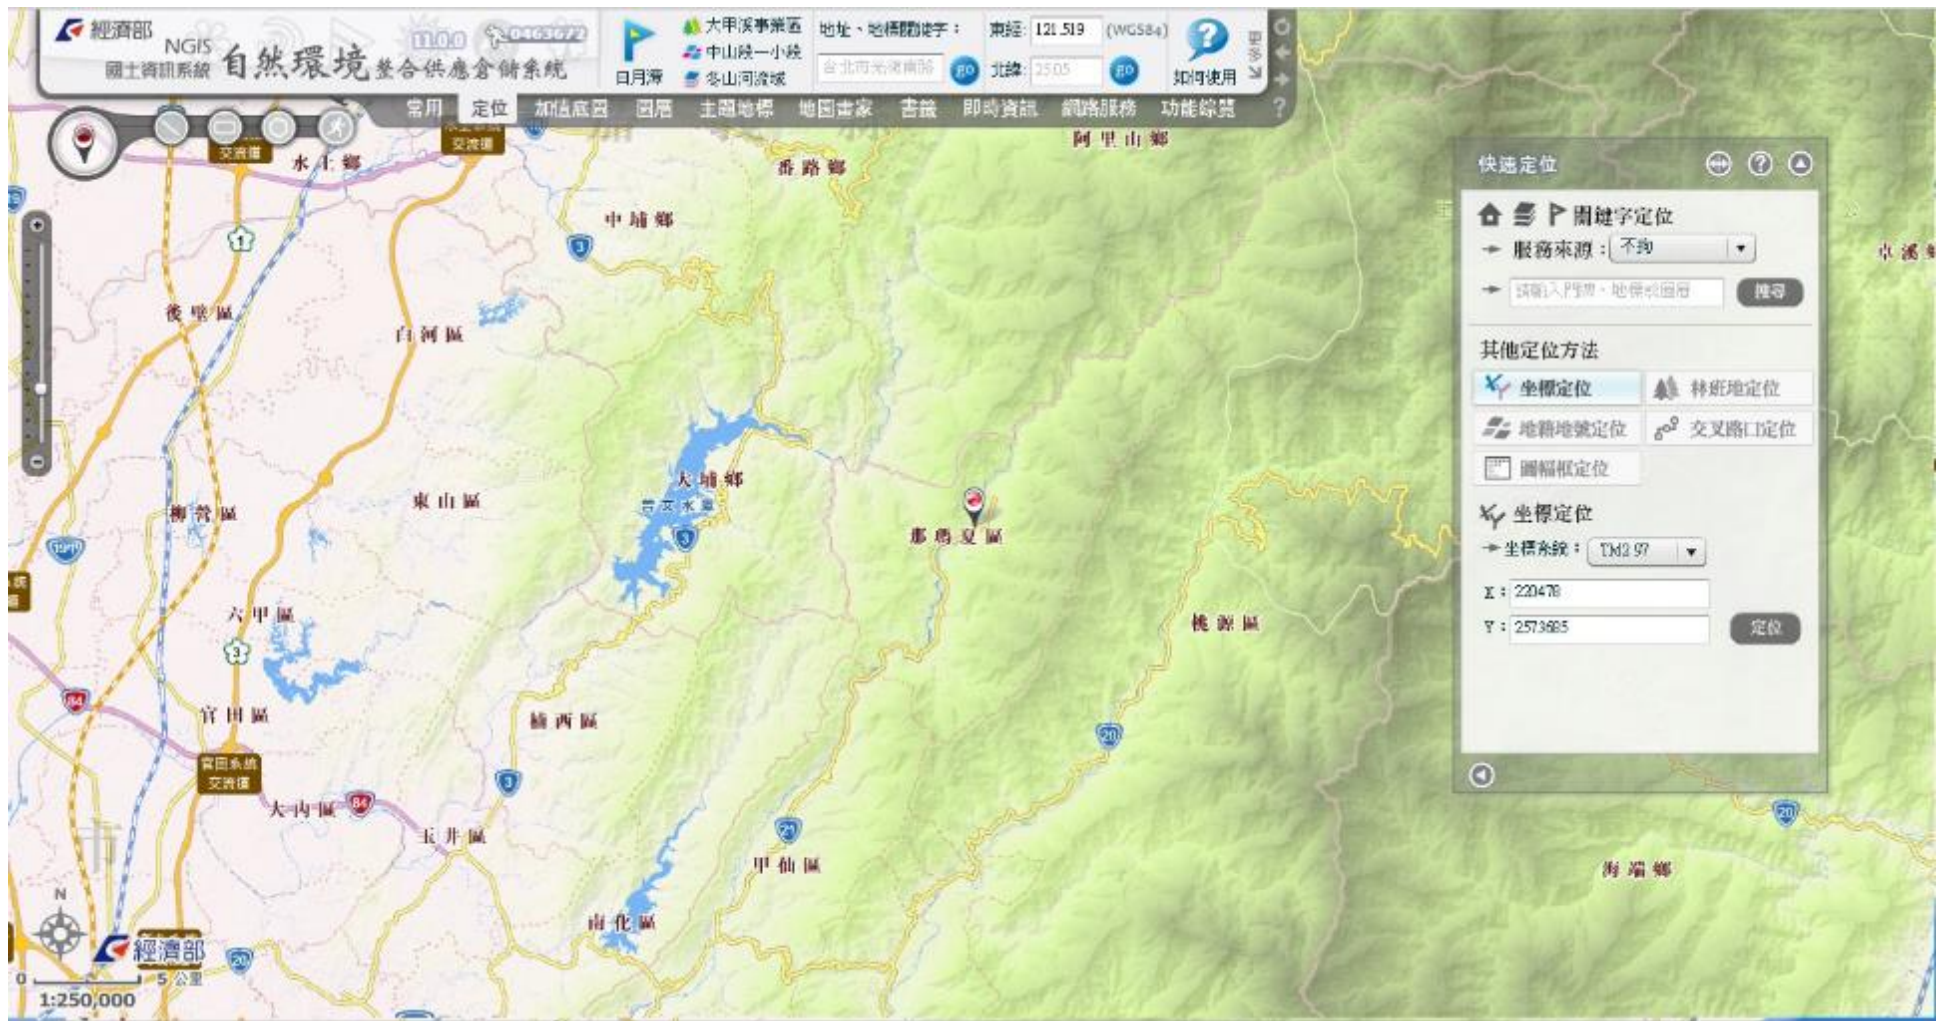

荖濃溪：桃源區高中里美蘭聯絡道路上游 (TW97 X : 221458、Y : 2558504)

濁口溪：茂林區多納第一號吊橋上游 (TW97 X：220375、Y：253590)

旗山溪：那瑪夏區民生大橋界點上游（TW97 X：220478、Y：2573685）