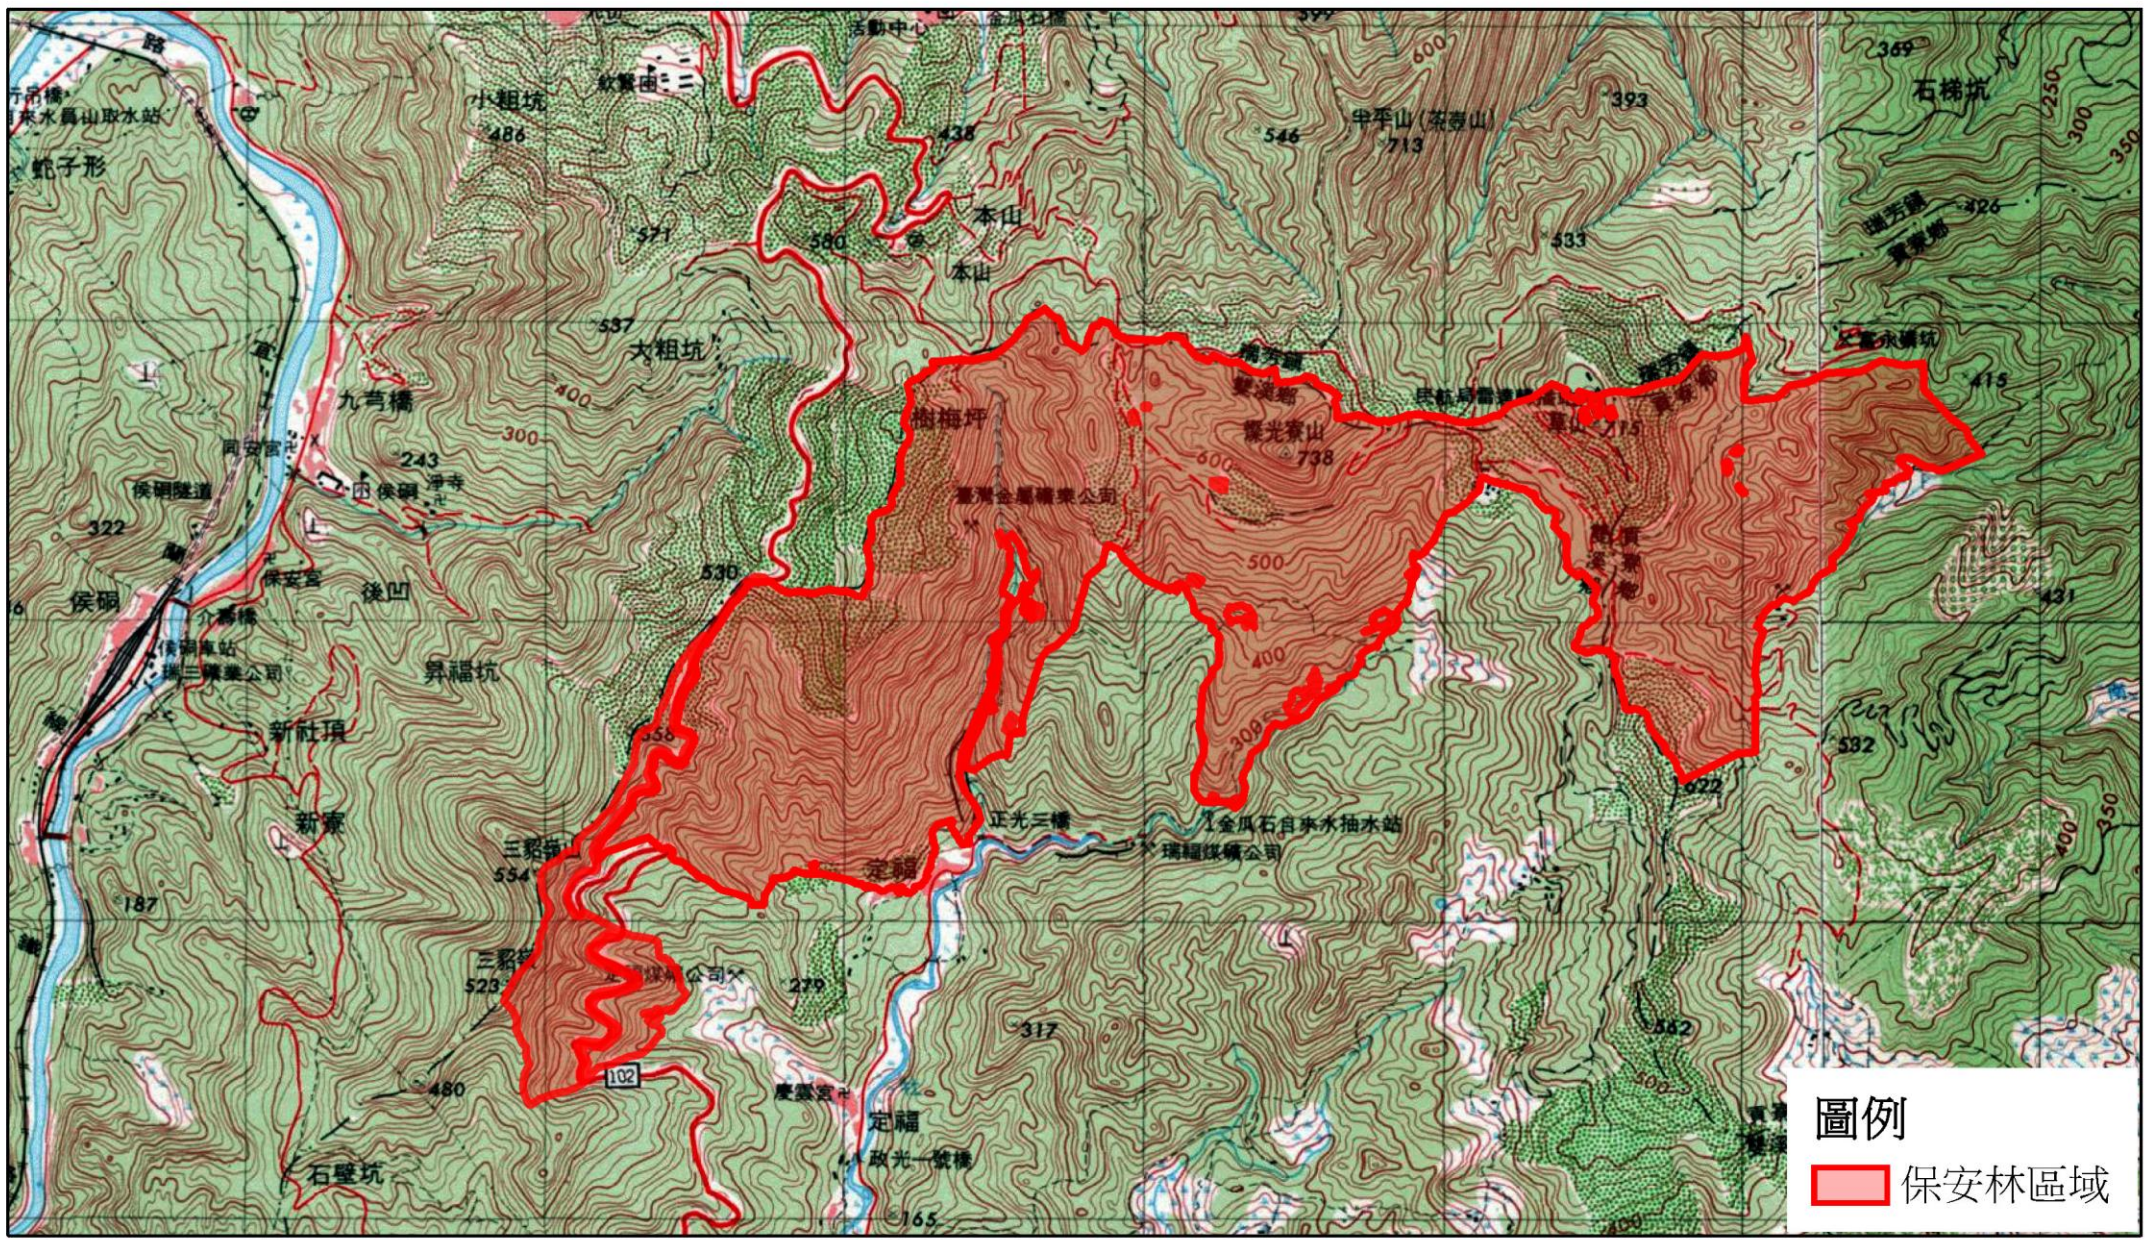

新 北 市 雙 溪 區 及 貢 寮 區 編 號 第 1032 號 土 砂 捍 止 保 安 林 位 置 圖

1:25,000

坐落:新 北 市 雙 溪 區 燦 光 寮 段、武 丹 坑 段 武 丹 坑 小 段、貢 寮 區 撈 洞 段 北 勢 坑 小 段

面 積:411.416745 公 頃

圖例
 保安林區域