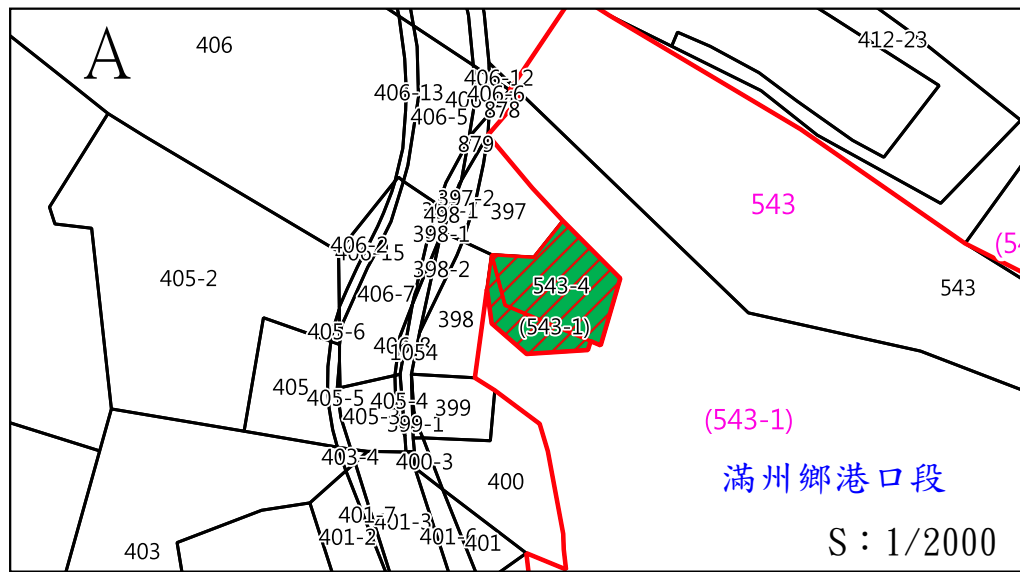

圖1

S : 1/80000

屏東縣恆春鎮及滿州鄉編號第2451號風景、防風保安林部分面積解除圖

坐落：屏東縣恆春鎮鵝鑾鼻段、滿州鄉港口段（恆春事業區第34、36林班）

解除面積：0.109000公頃

圖2

屏東縣恆春鎮及滿州鄉編號第2451號風景、防風保安林部分面積解除圖

坐落：屏東縣恆春鎮鵝鑾鼻段、滿州鄉港口段（恆春事業區第34、36林班）

解除面積：0.109000公頃

S : 1/80000