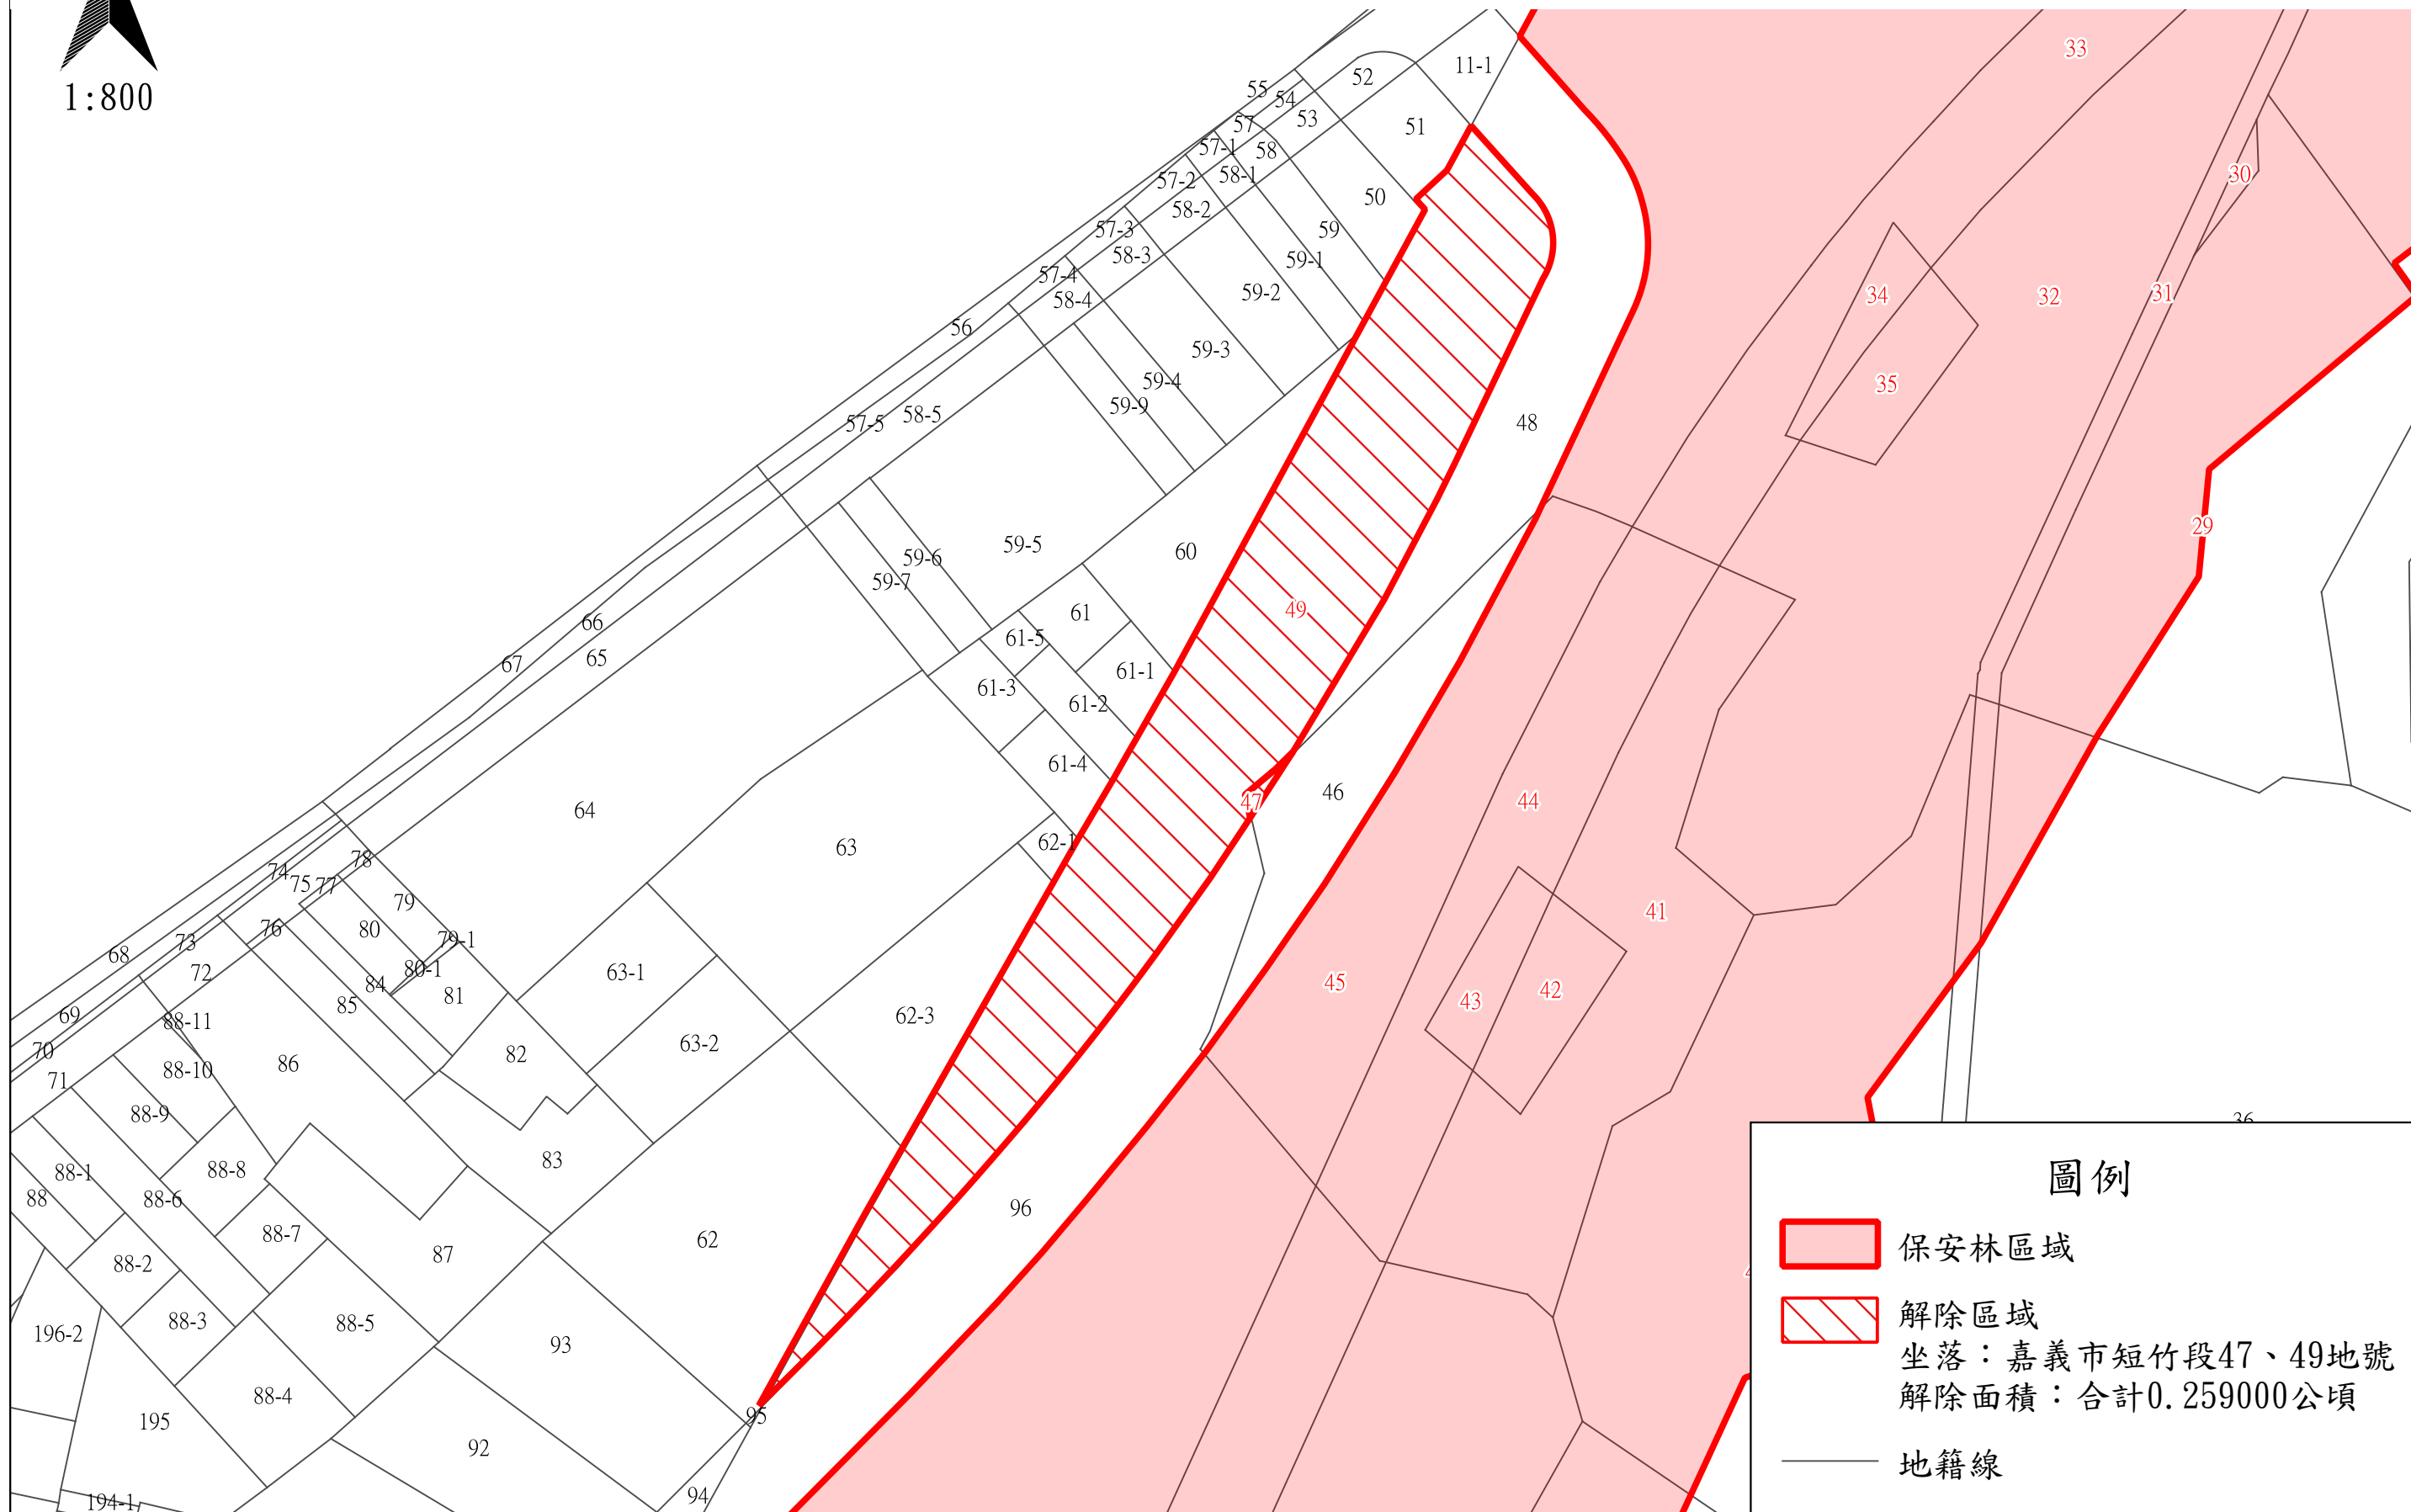

# 嘉義市東區編號第1924號土砂捍止保安林部分面積解除圖

圖2

# 嘉義市東區編號第1924號土砂捍止保安林位置圖

坐落：嘉義市東區短竹段、鹿寮段、蘭潭段、仁義段 面積：103.812792公頃