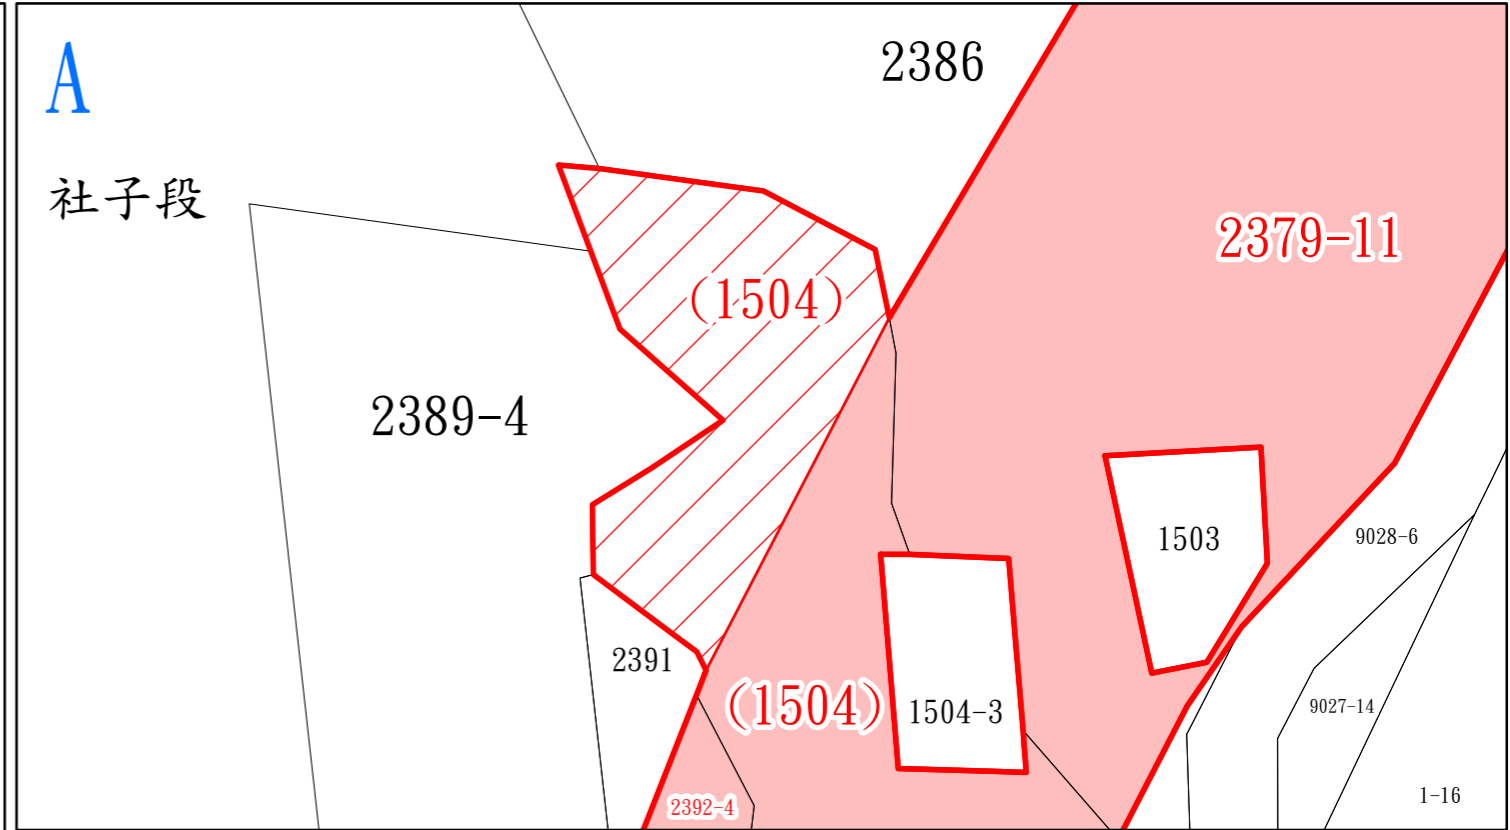

南投縣集集鎮及水里鄉編號第1625號土砂捍止保安林編入圖

坐落：南投縣水里鄉新車埕段347之內及社子段1504之內地號(區外保安林)

編入面積：0.173716公頃

鳥瞰圖

圖例

- 保安林區域
- 編入區域

比例尺：1:28,000