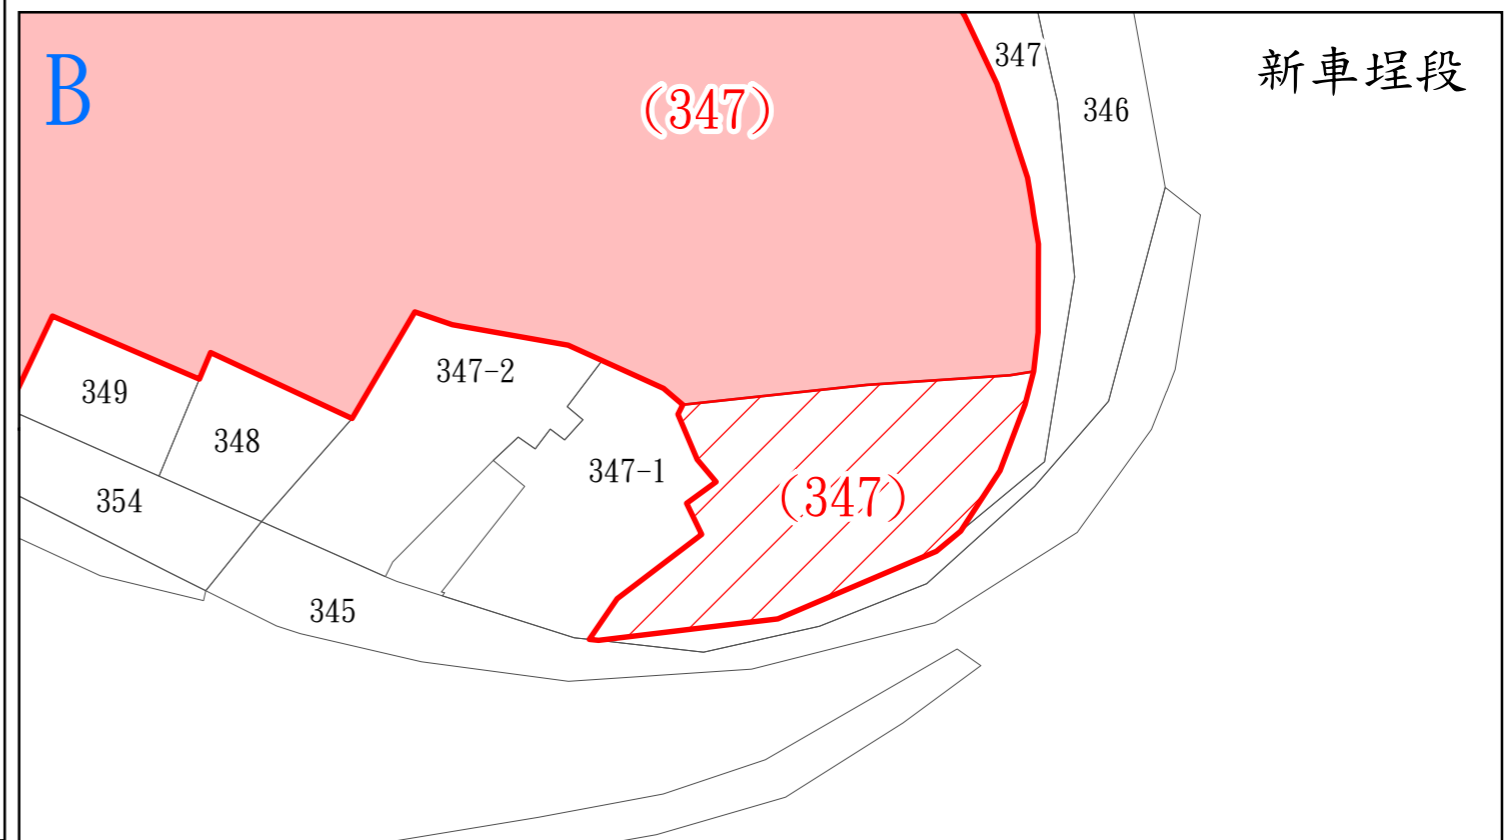

南投縣集集鎮及水里鄉編號第1625號土砂捍止保安林編入圖

坐落：南投縣水里鄉新車埕段347之內及社子段1504之內地號(區外保安林)

編入面積：0.173716公頃

鳥瞰圖

圖例

- 保安林區域
- 編入區域

比例尺：1:28,000